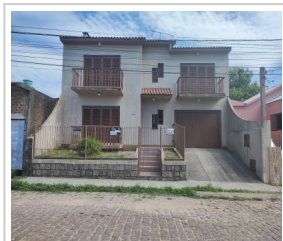

## SOBRADO EM PINHEIRO MACHADO/RS - CÓDIGO: 90SV

**Sobrado (Venda)**

**R\$ 800.000,00** (total)

Centro, Pinheiro Machado/RS

3 dorm.(s) 1 suíte(s) 1 vaga(s) 3 banheiro(s)

### LOCALIZAÇÃO

**Estado:** RS

**Cidade:** Pinheiro Machado

**Bairro:** Centro

**CEP:** 96470-000

**Endereço:** Rua Barão do Rio Branco, nº 1010

**Pontos de Referência:** Próximo ao Banco do Brasil