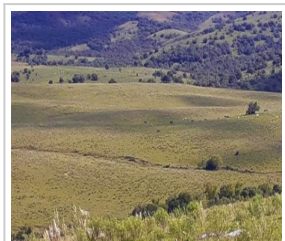

Propriedade rural (Venda)

R$ 45.000.000,00 (total)

, Pinheiro Machado/RS

m²

1500ha total

LOCALIZAÇÃO

Estado: RS

Cidade: Pinheiro Machado

Bairro:

CEP: 96470-000

DADOS DO IMÓVEL

Cód. Referência: 84PV

Transação: Vender imóvel

Tipo: Propriedade rural

MEDIDAS

Área Total: 1500 ha

VALOR DO IMÓVEL

Valor: R$ 45.000.000,00 (total)

Observação: Todos os dados e valores dos imóveis estão em constantes mudanças de acordo com o mercado imobiliário e poderão sofrer alterações sem prévio aviso. Portanto, todas as informações deverão ser confirmadas pelo departamento comercial da imobiliária.