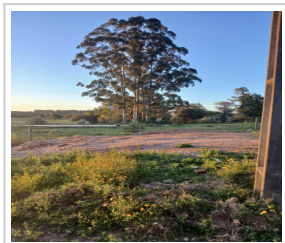

Terreno (Venda)

R$ 45.000,00 (total)

Centro, Pinheiro Machado/RS

m²

LOCALIZAÇÃO

Estado: RS

Cidade: Pinheiro Machado

Bairro: Centro

CEP: 96470-000

Endereço: Barão do Rio Branco, nº

DADOS DO IMÓVEL

Cód. Referência: 103TV

Transação: Vender imóvel

Tipo: Terreno

VALOR DO IMÓVEL

Valor: R$ 45.000,00 (total)

Observação: Todos os dados e valores dos imóveis estão em constantes mudanças de acordo com o mercado imobiliário e poderão sofrer alterações sem prévio aviso. Portanto, todas as informações deverão ser confirmadas pelo departamento comercial da imobiliária.